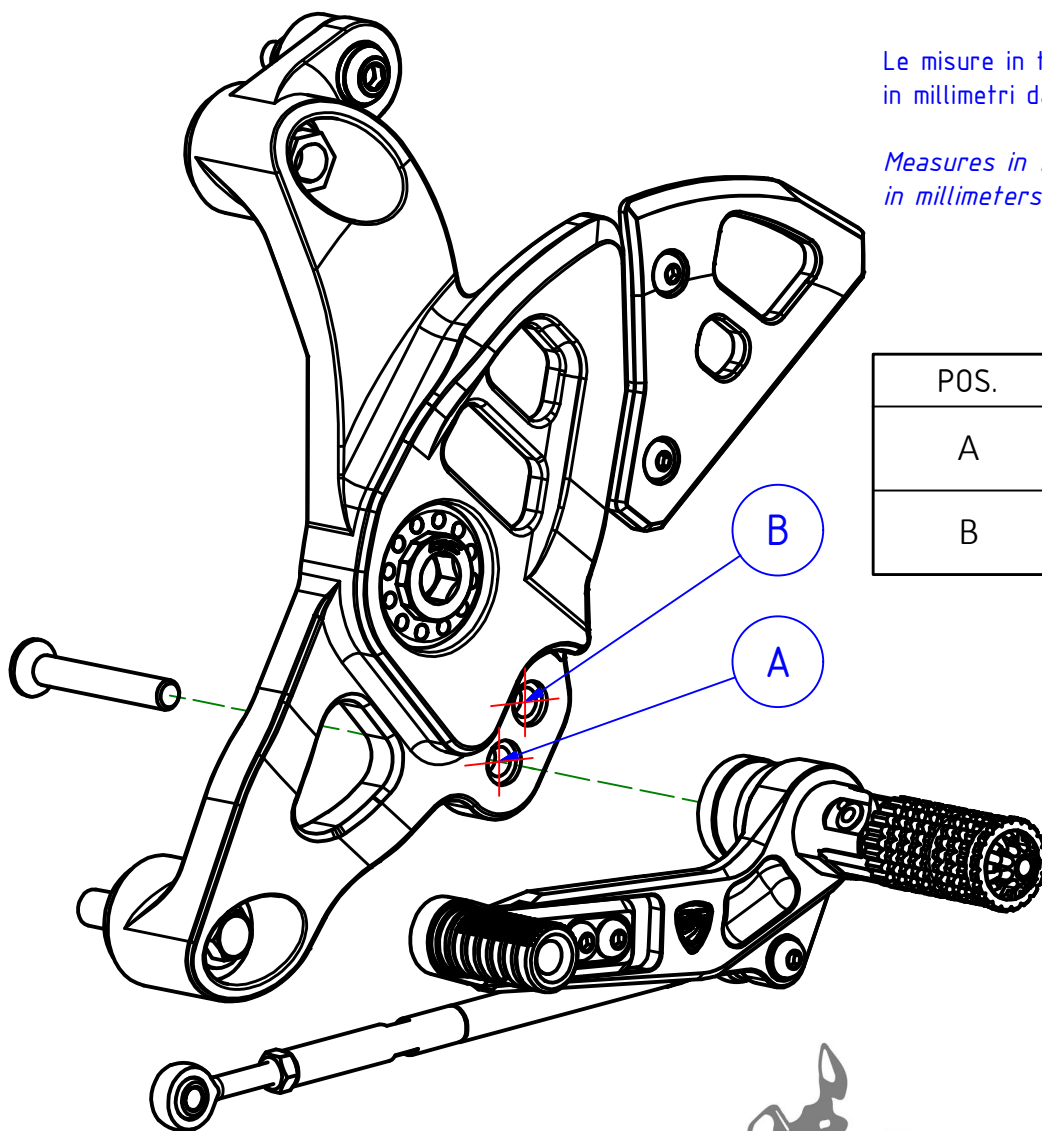

ATTENZIONE: Il montaggio del prodotto deve essere eseguito da personale specializzato
 WARNING: The mounting of the product it must be realized from staff specialist

VALIDO PER ENTRAMBI I LATI
 VALID FOR BOTH SIDES

Le misure in tabella sono lo scostamento in millimetri dalla posizione OEM.

Measures in the table are the displacement in millimeters from the OEM position.

POS.	H (mm)	L (mm)
A	0	+10
B	+15	0

*OEM = ORIGINAL EQUIPMENT MANUFACTURER

ART:
 PE444

POSIZIONE POGGIPIEDI / FOOTPEGS POSITION

PEDANE REGOLABILI COMPLETE PILOTA
 ADJUSTABLE RIDER REAR SETS

A termini di legge ci riserviamo la proprietà di questo disegno con divieto di riproduzione o di renderlo noto a terzi senza nostra autorizzazione. / Pursuant to law, we reserve the ownership of this drawing with prohibition to copy or disclosed to third parties without our authorization.