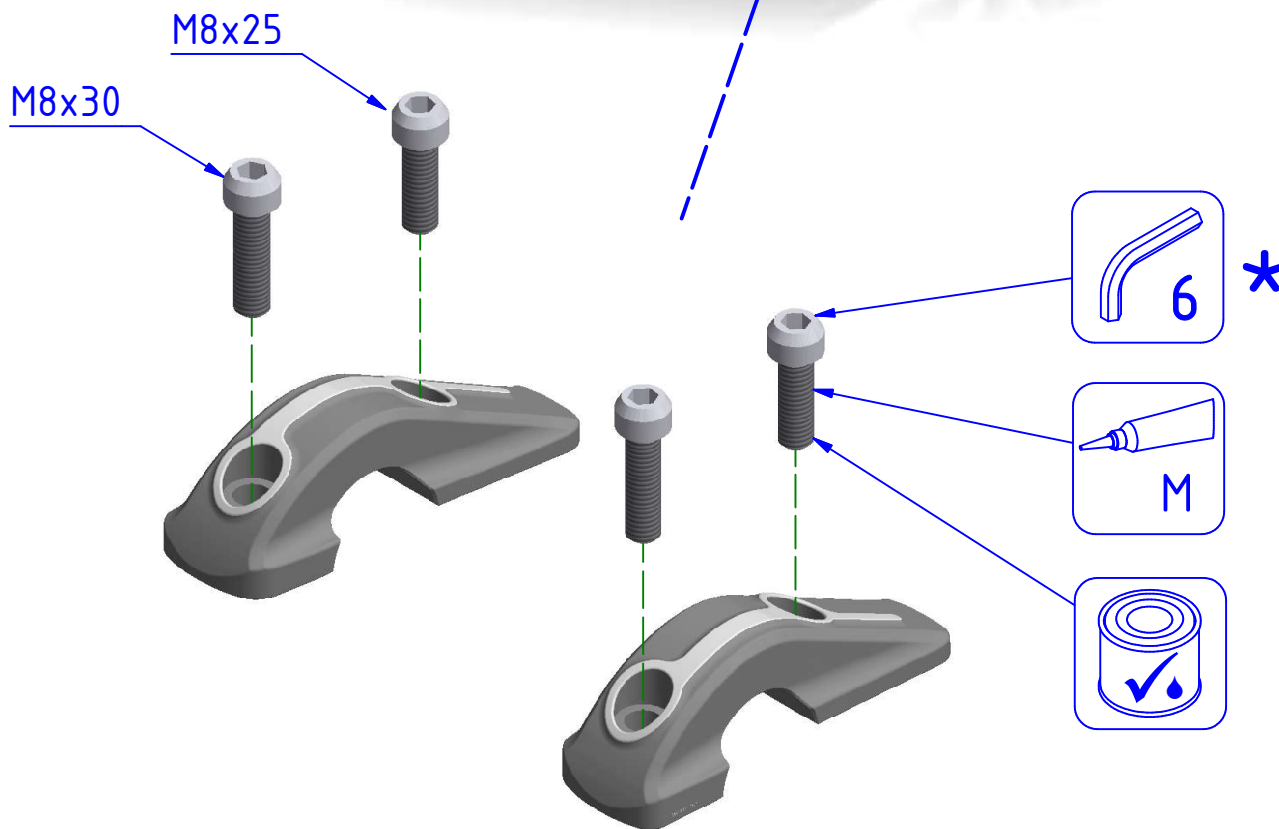

ATTENZIONE: Il montaggio del prodotto deve essere eseguito da personale specializzato
WARNING: The mounting of the product it must be realized from staff specialist

LEGENDA / LEGEND

Bloccare con frenafili: L= Leggera - M= Media - S= Forte
Lock with the threadlocker: L= Light - M= Medium - S= Strong

Lubrificare ✓ / Lubricate ✓
Non lubrificare ✗ / Do not lubricate ✗
Solo primi filetti ♠ / First threads only ♠

Immagine usata a fini esclusivamente illustrativi
Image used for illustrative purposes only

* PER IL SERRAGGIO DELLE VITI RIFARSI AL MANUALE DEL COSTRUTTORE
FOR THE TIGHTENING OF THE SCREWS REFER TO THE MANUFACTURER'S MANUAL

ATTENZIONE: Questo prodotto potrebbe non essere conforme al codice stradale o alle leggi vigenti in alcuni paesi e quindi utilizzabili solo in aree private e/o chiuse al traffico
WARNING: This product may not comply with local road rules and regulations and can be used only in private areas and/or areas closed to traffic.

ART:
RM247

ISTRUZIONI / INSTRUCTIONS

RISER
RISER