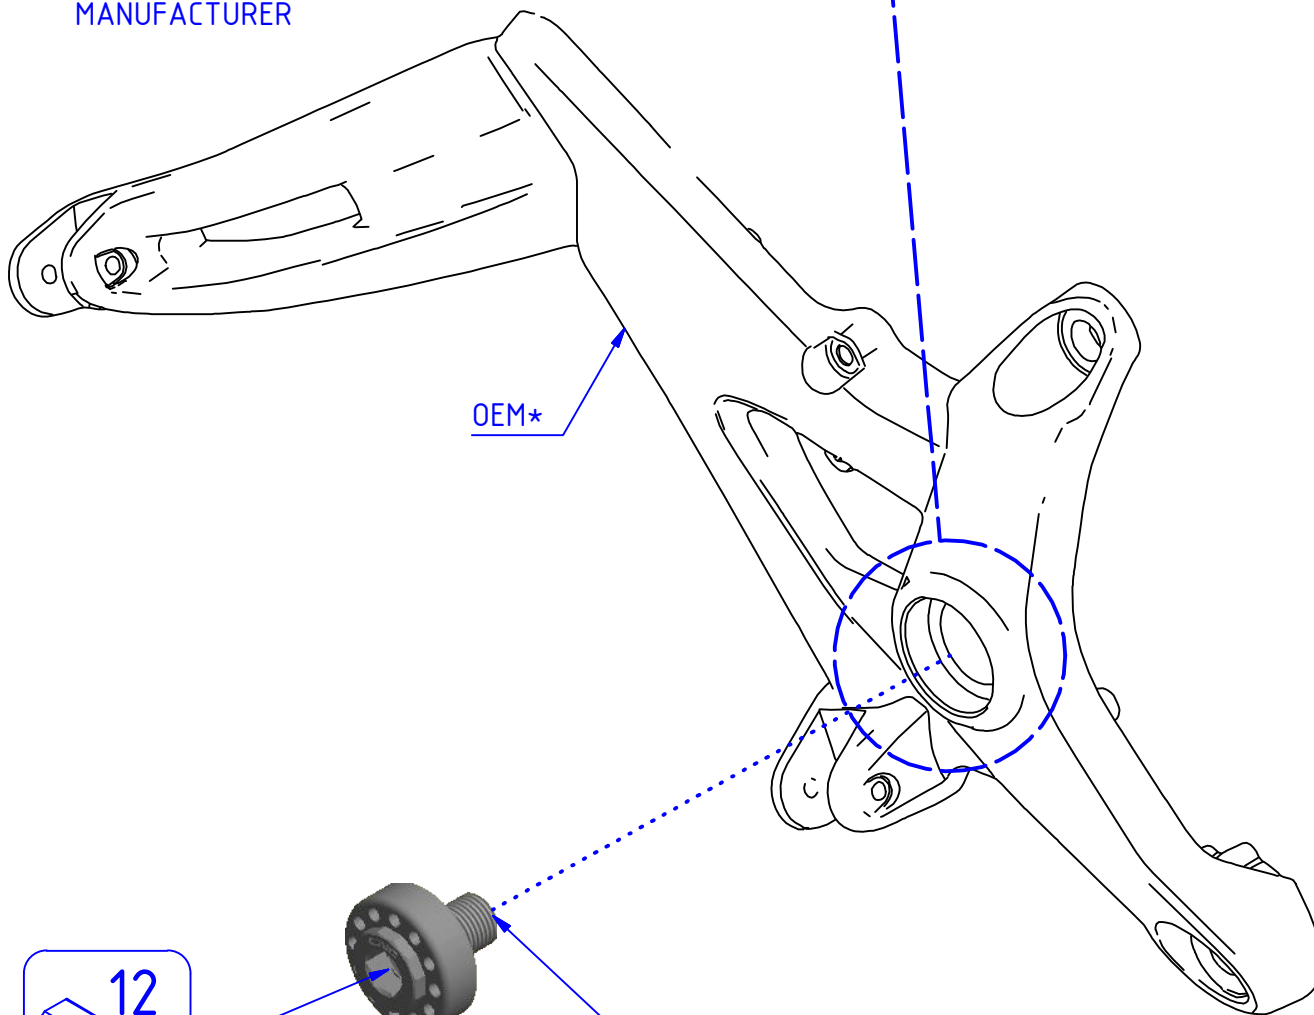

ATTENZIONE: Il montaggio del prodotto deve essere eseguito da personale specializzato  
 WARNING: The mounting of the product it must be realized from staff specialist

VALIDO PER ENTRAMBI I LATI  
 VALID FOR BOTH SIDES

LEGENDA / LEGEND

Lubrificare ✓ / Non lubrificare ✗  
 Lubricate ✓ / Do not lubricate ✗

\*OEM = ORIGINAL  
 EQUIPMENT  
 MANUFACTURER

OEM\*

12  
 45 Nm  
 ± 5%

Immagine usata a fini esclusivamente illustrativi  
 Image used for illustrative purposes only

ART:  
 PEV02

ISTRUZIONI / INSTRUCTIONS

VITE FISSAGGIO CENTRALE PEDANE OEM  
 OEM REAR SETS CENTRAL SCREW

A termini di legge ci riserviamo la proprietà di questo disegno con divieto di riproduzione o di renderlo noto a terzi senza nostra autorizzazione. / Pursuant to law, we reserve the ownership of this drawing with prohibition to copy or disclosed to third parties without our authorization.