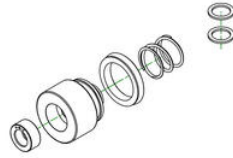

- Black

€ 23,00

- AF400B **Clutch slave cylinder Ø 30.5 mm MV**
- AF400G **Agusta**
- AF400R

- Black
- Gold
- Red

€ 131,50

• AFK40N **Clutch slave cylinder Ø 30.5 mm MV Agusta - Repair Kit**

• Natural

€ 44,00