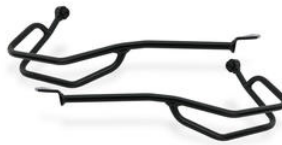

• Black

€ 124,00

• GA003BPR **GARAGE CARPET PRAMAC RACING LIMITED EDITION**

• Black

€ 126,00

• PR906B **Hand guard in steel tubes Moto Guzzi V85 TT**

• Black

€ 225,00

• PL003R **Handlebar cap single side Tricolore**

• Red

€ 30,00

• CM242L **Handlebar ends "Stars and Stripes"**

• Blue

€ 59,00

• CM231B **Handlebar ends BI-COLOR**
• CM231G
• CM231R

• Black
• Gold
• Red