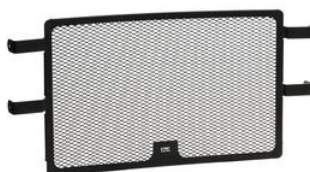

• Black

€ 241,90

• RA012B Radiator guard Ducati Monster -
Supersport - Hypermotard