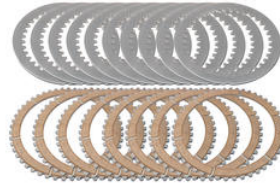

€ 10,00

• KD307N **Kit Ducati OEM clutch - 48 teeth sintered**

• Natural

€ 314,50

• KD305N **Kit Ducati OEM clutch - 48 teeth sintered**

• Natural

€ 314,50

• KD105N **Kit Ducati OEM clutch - friction and steel disks**