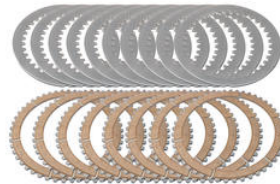

• Natural

€ 314,50

• KD306N **Kit Ducati OEM clutch - 48 teeth sintered**

• Natural

€ 314,50

• KD105N **Kit Ducati OEM clutch - friction and steel disks**

• Natural

€ 174,50