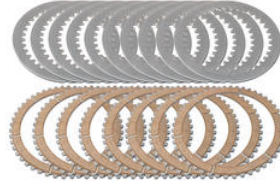

• KD307N **Kit Ducati OEM clutch - 48 teeth sintered**