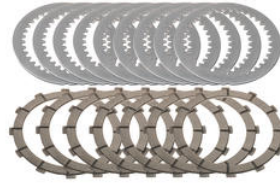

• Natural

€ 314,50

• KD306N **Kit Ducati OEM clutch - 48 teeth sintered**

• Natural

€ 314,50

• KD105N **Kit Ducati OEM clutch - friction and steel disks**

• Natural

€ 174,50