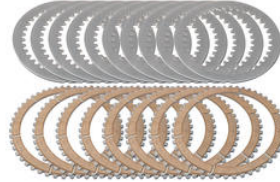

• Natural

€ 314,50

• KD306N **Kit Ducati OEM clutch - 48 teeth sintered**

• Natural

€ 314,50

• KD105N **Kit Ducati OEM clutch - friction and steel disks**

• Natural

€ 174,50