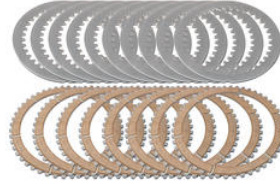

• Natural

€ 314,50

• KD307N **Kit Ducati OEM clutch - 48 teeth sintered**

• Natural

€ 314,50

• KD106N **Kit Ducati OEM clutch - friction and steel disks**

• Natural

€ 314,50