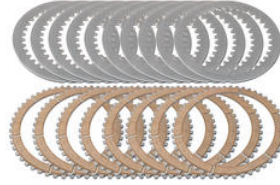

• KD305N **Kit Ducati OEM clutch - 48 teeth sintered**