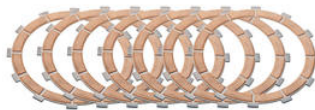

• KD006N **Kit Ducati OEM clutch - friction disks** • Natural € 227,00