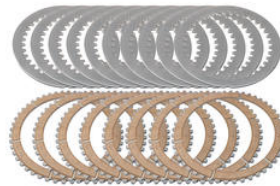

€ 10,00

• KD306N **Kit Ducati OEM clutch - 48 teeth sintered**

• Natural

€ 314,50

• KD307N **Kit Ducati OEM clutch - 48 teeth sintered**

• Natural

€ 314,50

• KD106N **Kit Ducati OEM clutch - friction and steel disks** • Natural € 314,50