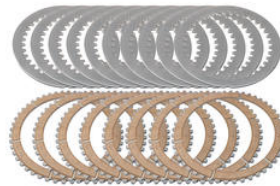

€ 10,00

• KD307N **Kit Ducati OEM clutch - 48 teeth sintered**

• Natural

€ 314,50

• KD306N **Kit Ducati OEM clutch - 48 teeth sintered**

• Natural

€ 314,50

• KD106N **Kit Ducati OEM clutch - friction and steel disks** • Natural € 314,50