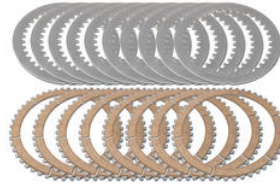

€ 10,00

• 2356003 **Keyring with Ducati Corse Badge (100% PVC)**

• Red

€ 10,00

• KD307N **Kit Ducati OEM clutch - 48 teeth sintered**

• Natural

€ 314,50

• KD306N **Kit Ducati OEM clutch - 48 teeth sintered** • Natural € 314,50