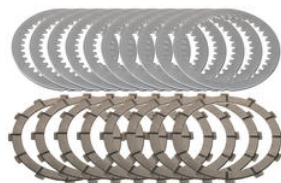

€ 10,00

• KD317N **Kit Ducati OEM clutch - 48 teeth
sintered**

• Natural

€ 314,50

• KD117N **Kit Ducati OEM clutch - friction and
steel disks**

• Natural

€ 190,00

• KD017N **Kit Ducati OEM clutch - friction disks**