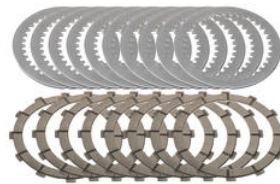

€ 10,00

• KD317N **Kit Ducati OEM clutch - 48 teeth  
sintered**

• Natural

€ 314,50

• KD117N **Kit Ducati OEM clutch - friction and  
steel disks**

• Natural

€ 190,00

• KD017N **Kit Ducati OEM clutch - friction disks**