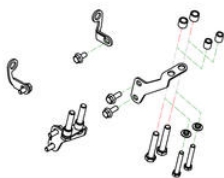

- Black

€ 45,00

- MPR01B **Grips - rubber replacement**