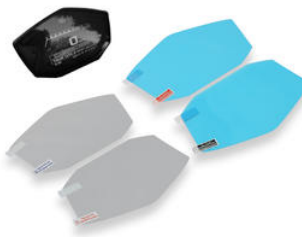

- Black
- Red

€ 147,50

- DP021N **Dashboard Screen Protectors Aprilia**