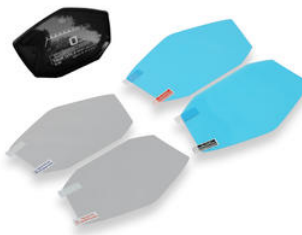

- Black
- Red

€ 147,50

- DP021N **Dashboard Screen Protectors Aprilia**