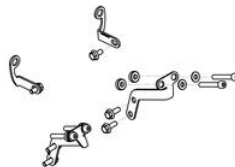

• Glossy
• Matt

€ 262,00

• ZAB17B **GP DUCTS - MOUNTING KIT**

• Black

€ 45,00

• MPR01B **Grips - rubber replacement**

• Black

€ 19,00