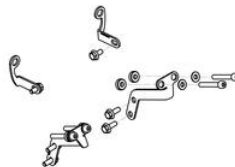

€ 241,50

• ZA701KPR **GP DUCTS - Front brake cooling system Pramac Racing Lim. Ed.**  
• ZA701YPR

• Glossy  
• Matt

€ 262,00

• ZAB17B **GP DUCTS - MOUNTING KIT**

• Black

€ 45,00

• MPR01B **Grips - rubber replacement**