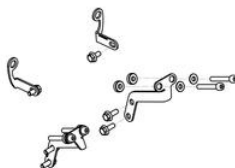

• Glossy  
• Matt

€ 262,00

• ZAB17B **GP DUCTS - MOUNTING KIT**

• Black

€ 45,00

• MPR01B **Grips - rubber replacement**

• Black

€ 19,00